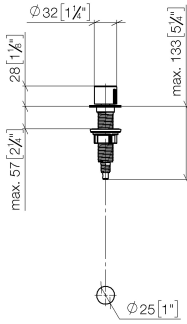

**Comando piletta ad eccentrico con manopola con manopola - Dark Platinum
spazzolato**

ELIO

10 712 970

- comando piletta per una vasca
- compreso adattatore per tirante Bowden

Compatibile con ELIO, ENO, MEM, META SQUARE,
SYNC e TARA ULTRA

10 712 970
mm [inches]

10 712 970
Parts for other
finishes can be found
here: Cromato

Elenco delle parti di ricambio

N.	Codice articolo	Denominazione	Quantità necessaria	Tempo di produzione
1	09 20 97 030-99	manopola	1	30
2	90 12 12 002 00 90	bussola a scatto	1	2
3	09 27 87 011-99	rosetta	1	30
4	09 14 10 042 90	guarnizione	1	2
5	09 29 06 087-99	asta filettata	1	-
Il pezzo di ricambio non può più essere ordinato, si prega di ordinare l'articolo sostitutivo				
6	04 30 01 029 00 90	adattatore	1	2
7	09 24 03 175 90	adattatore	1	2
8	09 11 10 073-07	attacco	1	30
9	09 11 10 074-07	attacco	1	30
10	09 11 10 079-07	attacco	1	30
11	09 30 11 087 90	rondella	1	2
12	09 23 30 024-07	dado	1	30