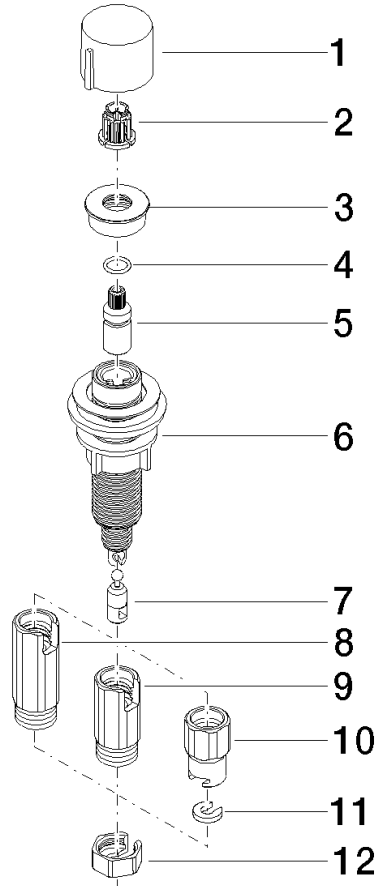

**Comando piletta ad eccentrico con manopola con manopola - Dark Platinum
spazzolato**

ELIO

10 712 970

- comando piletta per una vasca
- compreso adattatore per tirante Bowden

Compatibile con ELIO, ENO, MEM, META SQUARE,
SYNC e TARA ULTRA

Compatibile con: ELIO, MEM, ENO, SYNC,
TARA ULTRA, META SQUARE

	Dark Platinum spazzolato	10 712 970-99
	Cromato	10 712 970-00
	Platinato spazzolato	10 712 970-06
	Platinato	10 712 970-08
	Ottone (Oro 23k)	10 712 970-09
	Dark Chrome	10 712 970-19
	Ottone spazzolato (Oro 23k)	10 712 970-28
	Nero opaco	10 712 970-33
	Champagne spazzolato (Oro 22k)	10 712 970-46
	Champagne (Oro 22k)	10 712 970-47
	Cromo spazzolato	10 712 970-93

10 712 970
mm [inches]

10 712 970
Parts for other
finishes can be found
here: Cromato

Elenco delle parti di ricambio

N.	Codice articolo	Denominazione	Quantità necessaria	Tempo di produzione
1	09 20 97 030-99	manopola	1	30
2	90 12 12 002 00 90	bussola a scatto	1	2
3	09 27 87 011-99	rosetta	1	30
4	09 14 10 042 90	guarnizione	1	2
5	09 29 06 087-99	asta filettata	1	-
Il pezzo di ricambio non può più essere ordinato, si prega di ordinare l'articolo sostitutivo				
6	04 30 01 029 00 90	adattatore	1	2
7	09 24 03 175 90	adattatore	1	2
8	09 11 10 073-07	attacco	1	30
9	09 11 10 074-07	attacco	1	30
10	09 11 10 079-07	attacco	1	30
11	09 30 11 087 90	rondella	1	2
12	09 23 30 024-07	dado	1	30